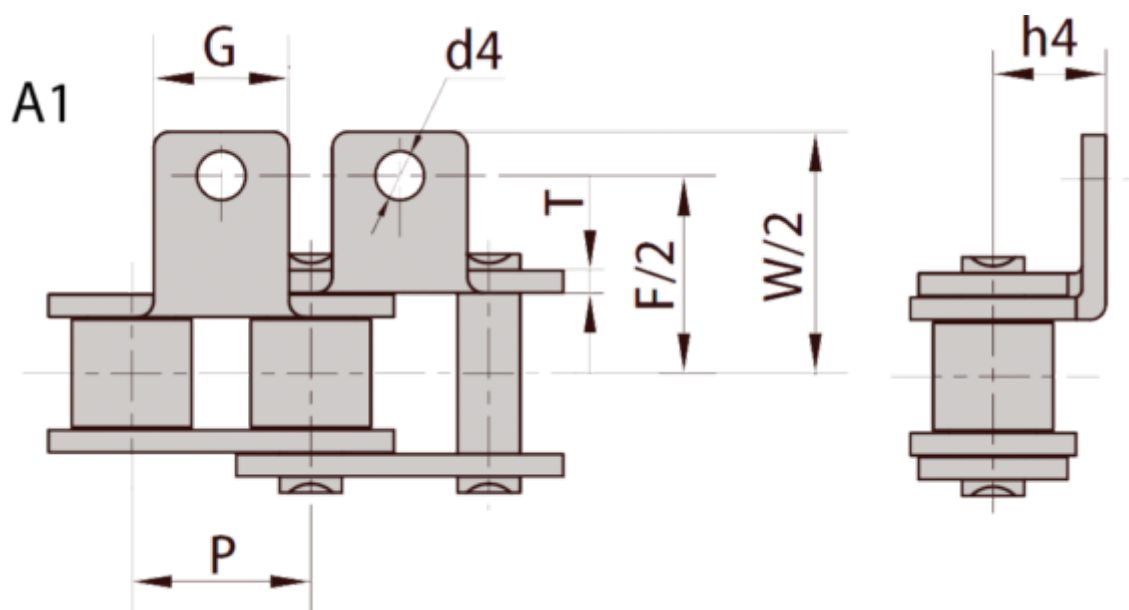

Varenummer: 6100110041011

Beskrivelse: 06B1

A1 vinkel 1 hul, medbringer med fjederlås

Mål

d4 = 3.5
F = 19.04
G = 8.0
h4 = 6.50
P = 9525
T = 1.30
W = 27.0